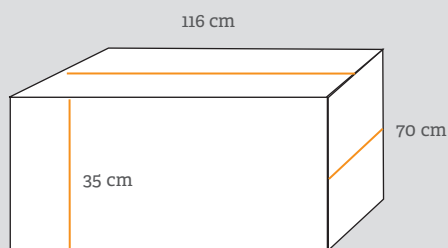

# JUNIOR BED JUNIORBETT JUNIOR SENG

Box 1/1 Gross / Brutto 32 kg

Weight / Gewicht / Vægt ( Net / Netto )

■ Junior bed / Juniorbett / Junior seng 29 kg

Delivered un-assembled / Wird nicht zusammengebaut geliefert / Leveres usamlet