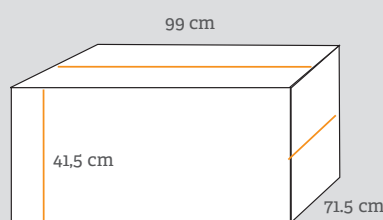

BABY BED BABYBETT BABYSENG

- Extra parts needed for assembly
- Base piece / Lattenrost / bundstykke
 - Spondes / Seitenteile / Vanger
 - Mattress piece / Matratzenverlängerung / Madrasstykke

Box 1/2 Gross / Brutto 36 kg

Box 2/2 Gross / Brutto 15 kg

Weight / Gewicht / Vægt (Net / Netto)

- Box 1 33 kg
- Box 2 14 kg

Delivered un-assembled / Wird nicht zusammgebaut geliefert / Leveres usamlet

Material
Moulded beech

Treatment
Water-based lacquer