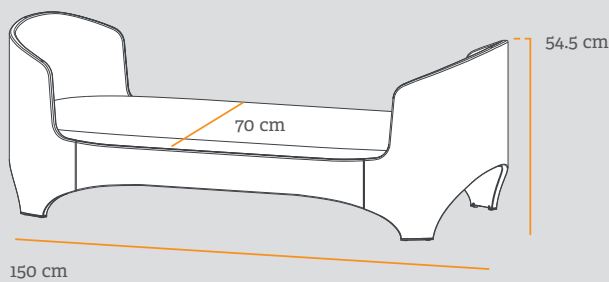

BABY BED BABYBETT BABYSENG

- Extra parts needed for assembly
- Base piece / Lattenrost / bundstykke
 - Spondes / Seitenteile / Vanger
 - Mattress piece / Matratzenverlängerung / Madrasstykke

Box 1/2 Gross / Brutto 36 kg

Box 2/2 Gross / Brutto 15 kg

Weight / Gewicht / Vægt (Net / Netto)

- Box 1 33 kg
- Box 2 14 kg

Delivered un-assembled / Wird nicht zusammgebaut geliefert / Leveres usamlet

Material
Moulded beech

Treatment
Water-based lacquer