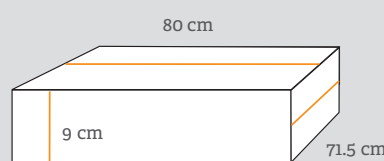

BABY BED BABYBETT BABYSENG

- Extra parts needed for assembly
- Base piece / Lattenrost / bundstykke
 - Spondes / Seitenteile / Vanger
 - Mattress piece / Matratzenverlängerung / Madrasstykke

Box 1/2 Gross / Brutto 36 kg

Box 2/2 Gross / Brutto 15 kg

Weight / Gewicht / Vægt (Net / Netto)

- Box 1 33 kg
- Box 2 14 kg

Delivered un-assembled / Wird nicht zusammgebaut geliefert / Leveres usamlet

Material
Moulded beech

Treatment
Water-based lacquer