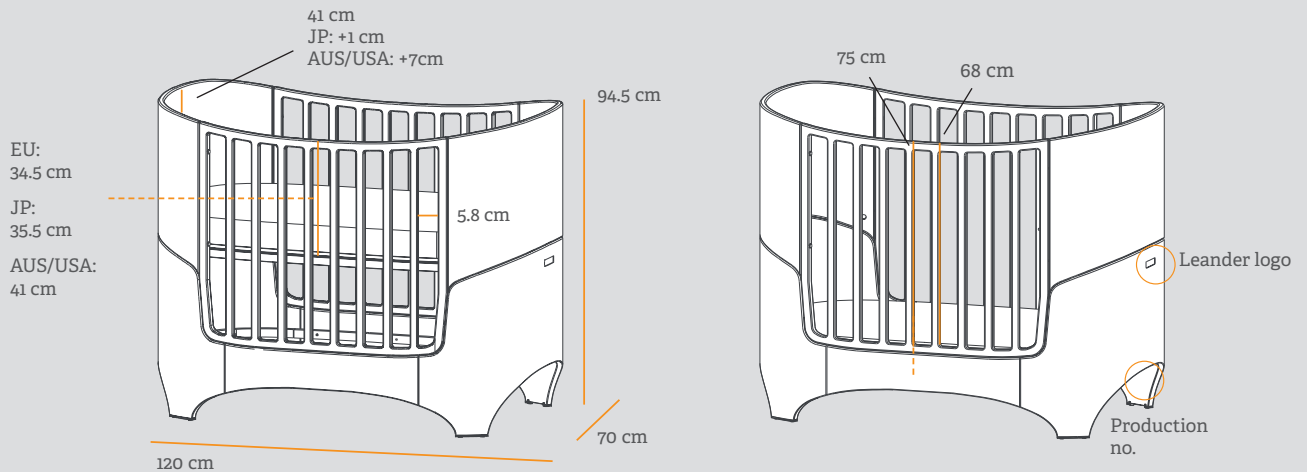

BABY BED BABYBETT BABYSENG

- Extra parts needed for assembly
- Base piece / Lattenrost / bundstykke
 - Spondes / Seitenteile / Vanger
 - Mattress piece / Matratzenverlängerung / Madrasstykke

Box 1/2 Gross / Brutto 36 kg

Box 2/2 Gross / Brutto 15 kg

Weight / Gewicht / Vægt (Net / Netto)

- Box 1 33 kg
- Box 2 14 kg

Delivered un-assembled / Wird nicht zusammgebaut geliefert / Leveres usamlet

Material
Moulded beech

Treatment
Water-based lacquer